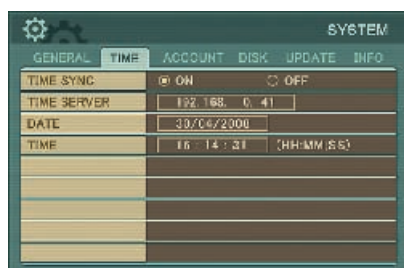

Фрагменты программного обеспечения видеорегистраторов PINETRON

ГРУППА ЭЛИКС

107023, Москва,

ул.Малая Семеновская, д. 3

тел. (495) 725-6680, 788-8393, 737-4508

e-mail: elics@elics.ru

www.pinetron.ru