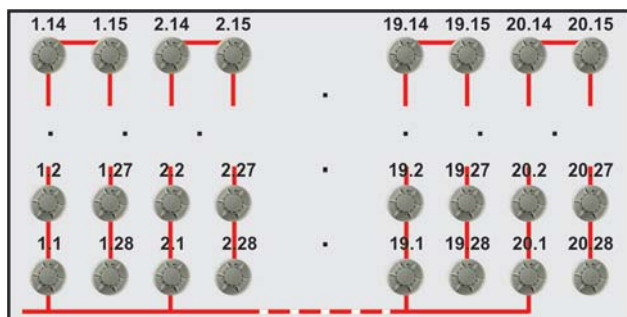

6500 – ВАМ ЭТО ВЫГОДНО

Успех однокомпонентных линейных пожарных извещателей серии 6500 Систем Сенсор (рис.1) превзошел все ожидания! Преимущества инновации очевидны.

- Повышенная достоверность формирования извещений о пожаре в помещениях протяженностью от 5 до 100 м и с потолками выше 12 м.
- Подвод кабеля только в одну точку помещения – к приемопередатчику.
- Объем монтажных работ и кабеля сокращен в несколько раз.
- Подключение к любому ПКП.
- Юстировка одним монтажником за 5-10 минут.
- 4 фиксированных и 2 адаптивных уровня чувствительности.
- Экономия на сервисном обслуживании.
- Степень защиты оболочки IP54.
- Набор удобных аксессуаров: кронштейн для потолочного или настенного монтажа; монтажная коробка для открытой проводки; выносной пульт управления; обогреватели рефлектора и светофильтра и пр.
- Оригинальный дизайн, визуально уменьшающий габариты при установке на высоте. Крышку можно красить в цвет интерьера.
- Экономичность.

Для иллюстрации экономической выгоды однокомпонентного дымового линейника 6500R в сравнении с дымовыми точечными извещателями рассмотрим перечень затрат на оборудование, монтаж и наладку системы пожарной сигнализации (СПС) для протяженного помещения размером 180х63 м с дымоудалением.

Рис. 1.

Рис. 2. СПС с дымовыми точечными ПИ

Рис. 3. СПС с дымовыми линейными ПИ

При оснащении дымовыми точечными ПИ серия 6500 (рис. 2)	Затраты, руб.
Оборудование: Точечные извещатели – 28 шт. в 20 шлейфах = 560 шт. Кабель КПСВВ 2х0,5 в гофре – 4230 м	198 422
Монтаж: Стоимость монтажа в 3 раза больше стоимости извещателей. Трудоемкое обслуживание: снять, разобрать, почистить, собрать, протестировать и установить 560 извещателей	388 367
Наладка системы:	41 703
Итого на этапе сдачи объекта в эксплуатацию:	628 492