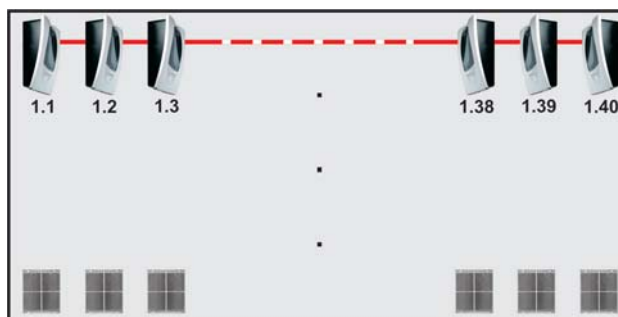

Рис. 1.

Рис. 2. СПС с дымовыми точечными ПИ

Рис. 3. СПС с дымовыми линейными ПИ

При оснащении дымовыми точечными ПИ серия 6500 (рис. 2)	Затраты, руб.
Оборудование: Точечные извещатели – 28 шт. в 20 шлейфах = 560 шт. Кабель КПСВВ 2х0,5 в гофре – 4230 м	198 422
Монтаж: Стоимость монтажа в 3 раза больше стоимости извещателей. Трудоемкое обслуживание: снять, разобрать, почистить, собрать, протестировать и установить 560 извещателей	388 367
Наладка системы:	41 703
Итого на этапе сдачи объекта в эксплуатацию:	628 492